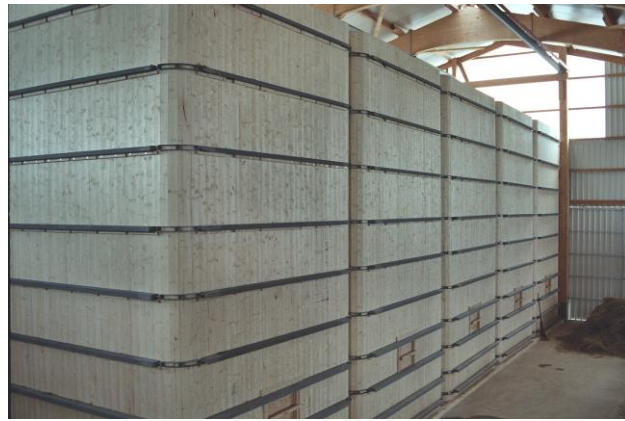

Bewährt und beliebt...

Viereckige Futtersilos

„System Knechtle“

Die Lösung speziell für Ställe mit Kran – die viereckige Form vereinfacht die Kranbedienung enorm. Jeder Silo verfügt über eine Service-Öffnung im unteren Bereich.

Selbstverständlich kann ein solcher Silo auch von Hand bedient werden – dann werden mehrere Silotüren eingebaut.

Die Silos werden vor Ort durch unsere Fachkräfte zusammengesetzt, aufgestellt und montiert. Die verschiedenen Einzelteile werden komplett in unserer Werkstatt vorgefertigt.

knechtle holzbau
Tel. 071 793 17 14

Dank der viereckigen Form ist diese Variante Silo sehr Platz sparend ohne Verlust von Volumen – die Silos auf diesem Foto haben je ein Fassungsvermögen von 130m³ auf einer Länge von total 21m.

Fest montierte Siloleitern mit Rückenschutz.

Eine Möglichkeit, den Betonboden zu schützen: Polyesterbelag mit Chromstahlring.

Rufen Sie uns an – wir informieren Sie gerne über eine individuelle Lösung!

knechtle holzbau